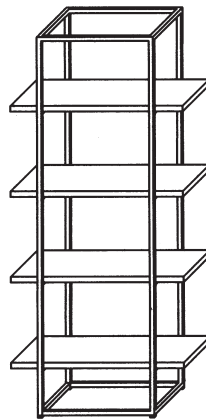

Standregal RG3

Artikelbeschreibung

1 Metallrahmen
4 Böden in Balkeneiche

RG2 879,-

RG3 585,-

B/H/T 80 / 178 / 39 cm

B/H/T 80 / 178 / 39 cm