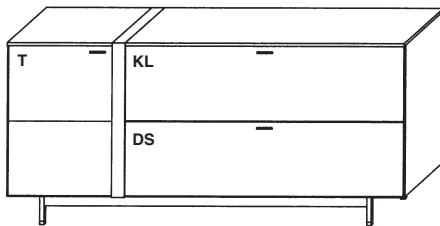

Best-Nr. Preis

Lowboard

 Die Belastbarkeit des Lowboards beträgt 45 Kg

B/H/T 227,5 / 68,9 / 49,5 cm

Artikelbeschreibung

- 1 Holztüre
- 1 Geräteklappe
- 1 Doppelschubkasten
- 1 bewegliches Tablett
- 1 Kabeldurchlass im Oberboden

LB1 1589,-

Lowboard

 Die Belastbarkeit des Lowboards beträgt 45 Kg

B/H/T 201 / 68,9 / 49,5 cm

Artikelbeschreibung

- 1 Holztüre
- 1 Geräteklappe
- 1 Doppelschubkasten
- 1 Kabeldurchlass im Oberboden

LB2 1439,-

Sideboard

B/H/T 184,7 / 86,5 / 49,5 cm

Artikelbeschreibung

- 1 Holztüre
- 1 Klappe
- 1 Doppelschubkasten

SB2 1465,-

Sideboard

B/H/T 184,7 / 86,5 / 49,5 cm

Artikelbeschreibung