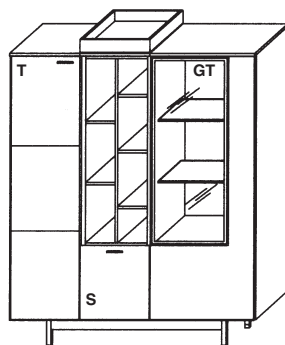

Best-Nr. Preis

Lowboard

 Die Belastbarkeit des Lowboards beträgt 45 Kg

B/H/T 227,5 / 68,9 / 49,5 cm

Artikelbeschreibung

- 1 Holztüre
- 1 Geräteklappe
- 1 Doppelschubkasten
- 1 bewegliches Tablett
- 1 Kabeldurchlass im Oberboden

LB1 1589,-

Lowboard

 Die Belastbarkeit des Lowboards beträgt 45 Kg

B/H/T 201 / 68,9 / 49,5 cm

Artikelbeschreibung

- 1 Holztüre
- 1 Geräteklappe
- 1 Doppelschubkasten
- 1 Kabeldurchlass im Oberboden

LB2 1439,-

Sideboard

B/H/T 184,7 / 86,5 / 49,5 cm

Artikelbeschreibung

- 1 Holztüre
- 1 Klappe
- 1 Doppelschubkasten

SB2 1465,-

Sideboard

B/H/T 184,7 / 86,5 / 49,5 cm

Artikelbeschreibung

- 4 Schubkästen
- 1 Klappe
- 1 Doppelschubkasten

SB3 1755,-

Highboard

B/H/T 113,8 / 139,3 / 41,5 cm

LEDSET1

Vitrinenbeleuchtung bestehend aus:
 2 LED-Glaskantenleuchten je 3 Watt
 1 Vorschaltgerät 15 Watt

Artikelbeschreibung