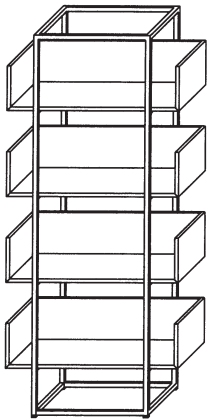

Sideboard

B/H/T 184,7 / 86,5 / 49,5 cm

Artikelbeschreibung

- 1 Holztüre
- 1 Klappe
- 1 Doppelschubkasten

SB2 1465,-

Sideboard

B/H/T 184,7 / 86,5 / 49,5 cm

Artikelbeschreibung

1 Glastüre
1 Regalbereich

Z11-1 1039,-

LEDSET2

Vitrinenbeleuchtung bestehend aus:
2 LED-Glaskantenleuchten je 2,2 Watt
1 Vorschaltgerät 15 Watt

LEDSET2 159,-

B/H/T 65 / 196,9 / 41,5 cm

Standregal RG2

Artikelbeschreibung