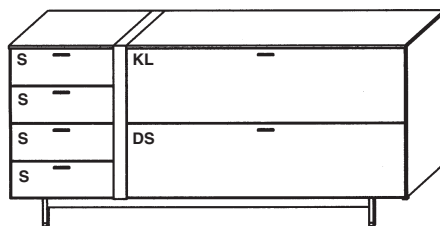

LB1 1589,-

Lowboard

 Die Belastbarkeit des Lowboards beträgt 45 Kg

B/H/T 201 / 68,9 / 49,5 cm

Artikelbeschreibung

- 1 Holztüre
- 1 Geräteklappe
- 1 Doppelschubkasten
- 1 Kabeldurchlass im Oberboden

LB2 1439,-

Sideboard

B/H/T 184,7 / 86,5 / 49,5 cm

Artikelbeschreibung

- 1 Holztüre
- 1 Klappe
- 1 Doppelschubkasten

SB2 1465,-

Sideboard

B/H/T 184,7 / 86,5 / 49,5 cm

Artikelbeschreibung

- 4 Schubkästen
- 1 Klappe
- 1 Doppelschubkasten

SB3 1755,-

Highboard

B/H/T 113,8 / 139,3 / 41,5 cm

LEDSET1

Vitrinenbeleuchtung bestehend aus:
 2 LED-Glaskantenleuchten je 3 Watt
 1 Vorschaltgerät 15 Watt

Artikelbeschreibung