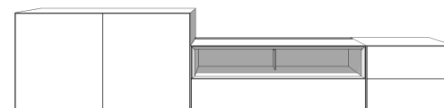

Kombinationen

alle Teile in **weiss matt** lackiert.

Typ	01.006.w + 01.002.ww	01.006.w + 01.002.ww + 01.016.w
Artikel Nr.	s017	s018
Preis	2431.-	3129.-
Breite x Tiefe x Höhe	240x48x51/75	300x48x51/75
Info	mit Kabelkanal	mit Kabelkanal