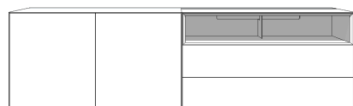

Typ	01.006.w + 01.002.ww + 01.001.w
Artikel Nr.	s020
Preis	3642.-
Breite x Tiefe x Höhe	360x48x51/75
Info	mit Kabelkanal

PREISLISTE 2021

Kombinationen

alle Teile in **weiss matt** lackiert.

Typ	01.006.w + 01.008.w	01.006.w + 01.008.w + 01.011re.w	01.010.li+01.008.w+01.006.w
Artikel Nr.	s022	s023.1	s023.2
Preis	1913.-	2668.-	2668.-
Breite x Tiefe x Höhe	180x48x75	240x48x75	240x48x75
Info			