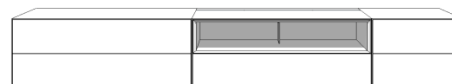

40 x 38 x 123

40 x 38 x 123

40 x 38 x 123

40 x 38 x 190

Info

3 Tablare

3 Tablare

3 Tablare

5 Tablare
Reihenbohrung

Kombinationen

alle Teile in **weiss matt** lackiert.

Typ	01.001.w + 01.002.ww	01.001.w + 01.002.ww + 01.016.w
Artikel Nr.	s013	s014
Preis	2667.-	3365.-
Breite x Tiefe x Höhe	240x48x51	300x48x51
Info	mit Kabelkanal	mit Kabelkanal