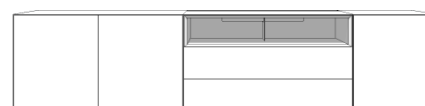

Typ	01.006.w + 01.002.ww + 01.001.w
Artikel Nr.	s020
Preis	3642.-
Breite x Tiefe x Höhe	360x48x51/75
Info	mit Kabelkanal

PREISLISTE 2021

Kombinationen

alle Teile in **weiss matt** lackiert.

Typ	01.006.w + 01.008.w	01.006.w + 01.008.w + 01.011re.w	01.010.li+01.008.w+01.006.w
Artikel Nr.	s022	s023.1	s023.2
Preis	1913.-	2668.-	2668.-
Breite x Tiefe x Höhe	180x48x75	240x48x75	240x48x75
Info			