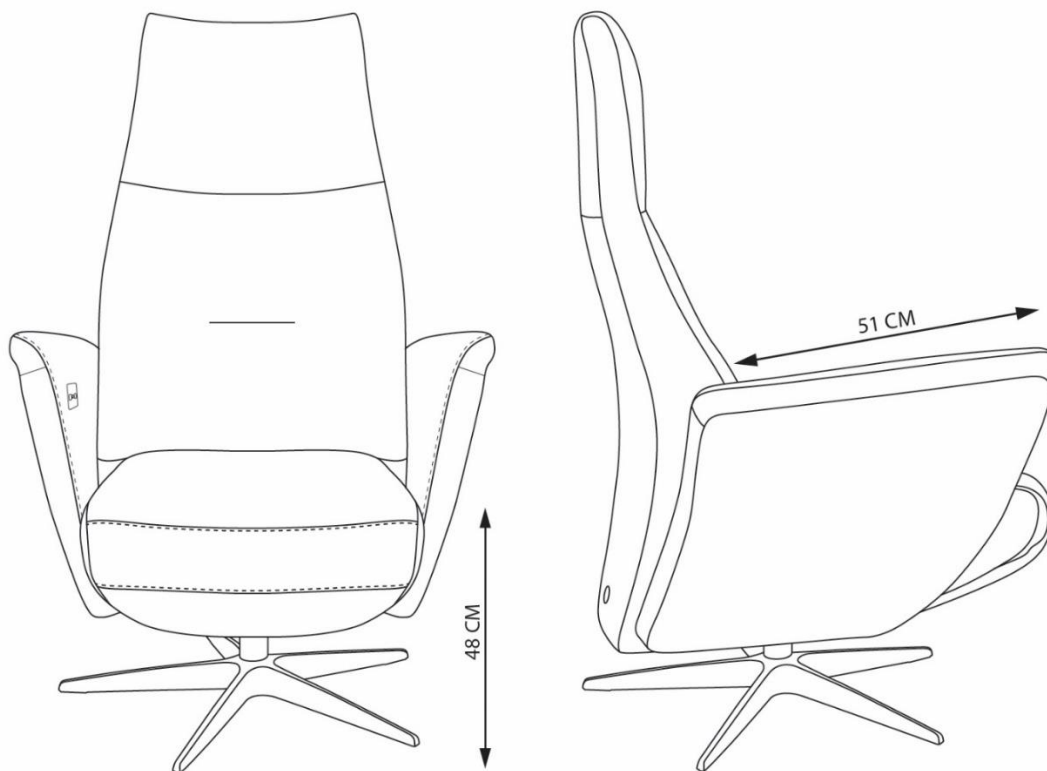

Single / Twinz Serie

Gealux

601	Rückenlehne	Sitz	Armlehnen
Polyether	Formschaum 50kg/m³	Pantera schaum 2100	Buchenholz
Materialien	Stahl	Stahl mit Nosagfedern	Polyether VH40/60

Abgebildet Modell Twinz

Twinz steht für eine neue Generation Relax Sessel bei denen Design mit zuverlässiger Technik kombiniert wird um optimalen Komfort zu erzielen.

Das Fußteil sowie die Rückenlehne der Sessel sind elektrisch verstellbar. Zusätzlich hat diese Serie eine Herz-Waage Funktion, bei der die Füße und das Herz in einer gedachten horizontalen Linie liegen (drei motoriges System).

Hierdurch wird das Herz minimal belastet, was als besonders beruhigend empfunden wird. Die Rückenlehne hat eine verstellbare Nackenstütze, den sogenannten Topswing.

Die Sesselserie ist auch mit Aufstehhilfe (2 motoriges System) sowie ohne Fußteil mit manuell verstellbarer Rückenlehne (**Modell Single**) lieferbar.

Die Standardausführung der Sessel ist Medium (M).
Des Weiteren sind die Sessel in den Massen Small (S) und Large (L) erhältlich .